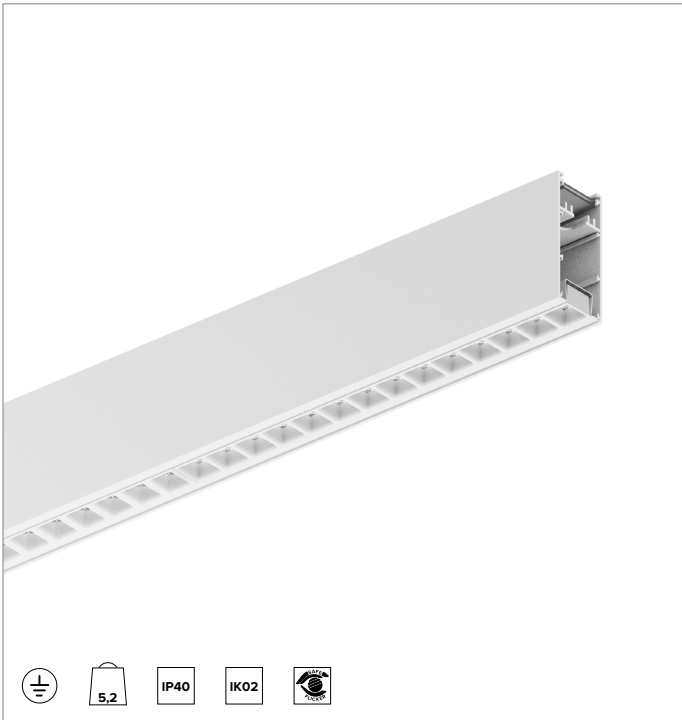

T003MX930ELPW | LOGICO EASY System 37 - UGR19

Lineare LED-Leuchte für Deckenanbau- oder Pendelmontage

	3000K	H(m)	D1(m)	D2(m)	E _{max} (lx)		
	Ra90	66°	64°				
	Fixture Power	35W	1	1.29	1.26	2722	
	Source Flux	3801lm	2	2.58	2.52	680	
	Fixture Flux	3802lm	3	3.86	3.78	302	
Efficacy	109lm/W	4	5.15	5.04	170		
G0347A	I _{max} =810cd/klm	I _{max}	3080cd	5	6.44	6.30	109

Abstrahlung: DIREKT

Optik: ZELLULÄRE

Optische Effizienz: 100%

Leuchten-Lichtstrom: 3801lm

Lichtausbeute: 109lm/W

Fotobiologische Sicherheit: Risikogruppe 0 (RG 0 = kein Risiko)

MECHANISCHE MERKMALE

Gehäuse aus lackiertem stranggepresstem Aluminium mit 37mm Breite. Obere Abdeckung aus weißem PVC.

Farbe und Oberfläche: Weiß

Abmessungen: L=2239mm

Gewicht: 5,2Kg

Version: LINEAR

Schutzart: IP40

Mechanische Belastbarkeit: IK02

ELEKTRISCHE MERKMALE

Integrierter elektronischer ON-OFF Treiber. "Easy Connection"-System für eine schnelle Verbindung zwischen den Modulen des Systems dank der vorkonfektionierten Stecker-/Buchsen-Verbindungselemente. Komplett mit 1,5 mm² Durchgangsverdrahtung, die eine maximale Länge von 18 Metern ermöglicht. Leuchten gemäß EN 60598-2-22 für die Stromversorgung über ein zentrales Notstromsystem CPSS (Central Power Supply System); Bereiche mit hohem Risiko ausgeschlossen. Die voreingestellte Leistungsaufnahme und der voreingestellte Lichtstrom betragen 100% an AC und 100% an DC.