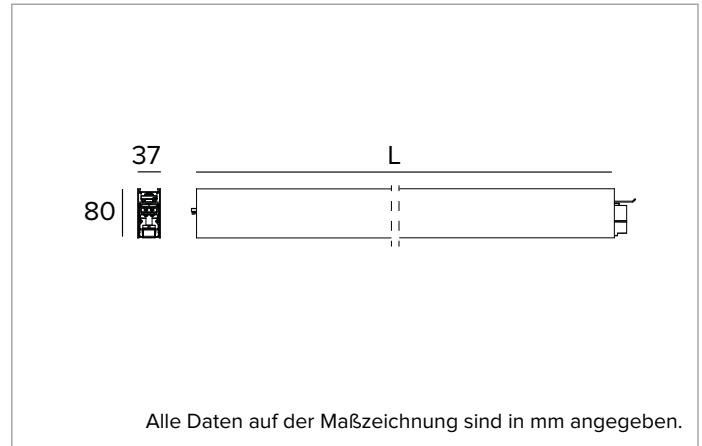

T003MX930ELPW | LOGICO EASY System 37 - UGR19

Lineare LED-Leuchte für Deckenanbau- oder Pendelmontage

	3000K	H(m)	D1(m)	D2(m)	E _{max} (lx)		
	Ra90	66°	64°				
	Fixture Power	35W	1	1.29	1.26	2722	
	Source Flux	3801lm	2	2.58	2.52	680	
	Fixture Flux	3802lm	3	3.86	3.78	302	
Efficacy	109lm/W	4	5.15	5.04	170		
G0347A	I _{max} =810cd/klm	I _{max}	3080cd	5	6.44	6.30	109

Abstrahlung: DIREKT

Optik: ZELLULÄRE

Optische Effizienz: 100%

Leuchten-Lichtstrom: 3801lm

Lichtausbeute: 109lm/W

Fotobiologische Sicherheit: Risikogruppe 0 (RG 0 = kein Risiko)

MECHANISCHE MERKMALE

Gehäuse aus lackiertem stranggepresstem Aluminium mit 37mm Breite. Obere Abdeckung aus weißem PVC.

Farbe und Oberfläche: Weiß

Abmessungen: L=2239mm

Gewicht: 5,2Kg

Version: LINEAR

Schutzart: IP40

Mechanische Belastbarkeit: IK02

ELEKTRISCHE MERKMALE

Integrierter elektronischer ON-OFF Treiber. "Easy Connection"-System für eine schnelle Verbindung zwischen den Modulen des Systems dank der vorkonfektionierten Stecker-/Buchsen-Verbindungselemente. Komplett mit 1,5 mm² Durchgangsverdrahtung, die eine maximale Länge von 18 Metern ermöglicht. Leuchten gemäß EN 60598-2-22 für die Stromversorgung über ein zentrales Notstromsystem CPSS (Central Power Supply System); Bereiche mit hohem Risiko ausgeschlossen. Die voreingestellte Leistungsaufnahme und der voreingestellte Lichtstrom betragen 100% an AC und 100% an DC.